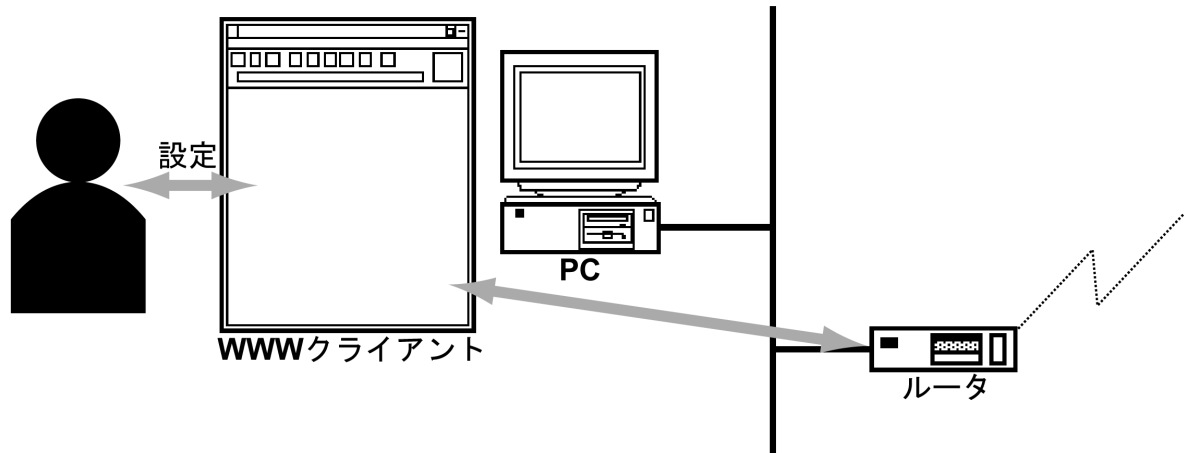

マルチベンダーネットワークに対する今日的なソリューションを提供します

Y^{ready}2000 Embedded Web Server Subsystem

組込・ワークステーション両用 Web サーバサブシステム

各種機器向けの組み込み用HTTPDエンジン

- ルータ・スイッチ等へ組み込み可能な HTTPD プロトコルエンジンを提供します。
- ユーザーによる自由な Web 型アプリケーション開発のプラットフォームを提供します。