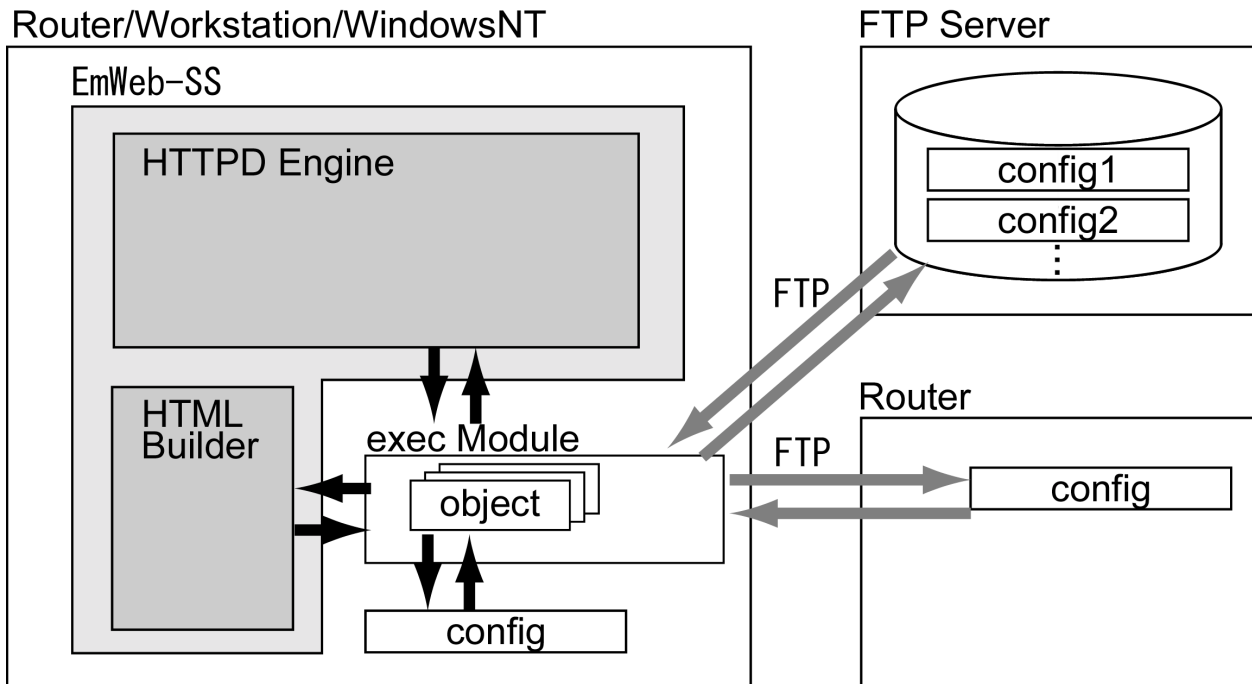

動作形態

稼働環境

SUN 社	SunOS 版 (4.1.4)
SUN 社	Solaris 版 (2.5 以降)
BSD 社	BSD/OS (2.0 以降)
Microsoft 社	WindowsNT (4.0)
その他	組込み型(各種組込み機器、お問い合わせください) 最小約 4MB のディスクスペース

提供時期

製品名(稼動 OS)	製品番号	Version	提供形態	西暦 2000 年	価格 (税別)	備考
SunOS 版 (4.1.4)	PBAA05-S4	1.5	オブジェクト	対応済	(注)	出荷中
Solaris 版 (2.5 以降)	PBAA05-S5	1.5	オブジェクト	対応済	(注)	出荷中
BSD/OS (2.0 以降)	PBAA05-B2	1.5	オブジェクト	対応済	(注)	出荷中
WindowsNT (4.0)	PBAA05-W4	1.5	オブジェクト	対応済	(注)	出荷中
組込み型	—	—	ソースコード	(注)	(注)	(注)

(注)お問い合わせください

ドキュメンテーション

資料番号	タイトル	別売価格
DBAC001	EmWeb-SS 製品カタログ	-
DBAS010	EmWeb-SS 発表資料(本資料)	-
DBAM001	EmWeb-SS 概要説明書	3,000 円
DBAM002	EmWeb-SS 導入運用手引書	3,000 円
DBAM003	EmWeb-SS 関数リファレンス	3,000 円

その他

EmWeb-SS はシステム・エンジニアリング・サービス(株)の登録商標です。
本資料に記述されている各社の製品名等は、各々各社の商標または登録商標です。